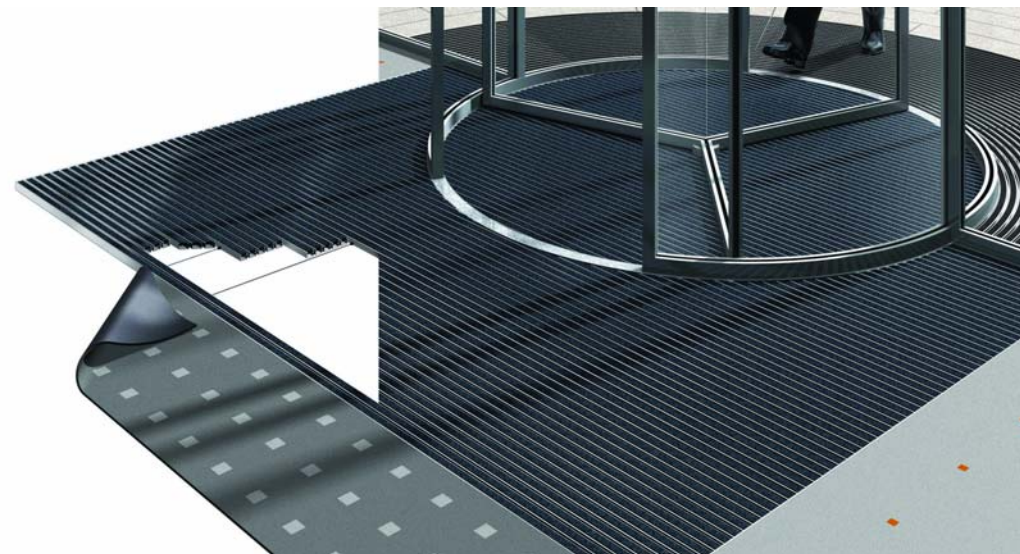

emco**system01** — для тех, кто уже сегодня думает о завтрашнем дне. Серия System 01 включает в себя все, что необходимо для всех поколений.

Современные входы оцениваются не только по функциональности, но также по дизайну и их соответствию архитектуре здания. Руководствуясь **концептом трехступенчатой очистки обуви от грязи** (см. стр. справа), **emco** предлагает оптимальные системы для очистки обуви на основе хорошо зарекомендовавших себя грязезащитных покрытий. Это, как правило, индивидуальные решения, значительно сокращающие затраты на уборку помещений и увеличивающие срок службы напольных покрытий в здании (плитки, паркета и т. д.). Своевременно включив грязезащитные системы в архитектурный проект, можно реализовать практически любые пожелания заказчика относительно формы и цвета.

Строительство современных бассейнов немыслимо без переливных решеток, которые при оптимальном живом сечении хорошо пропускают выплескивающуюся из бассейна воду, приятны при ходьбе и безупречны по гигиене. Решетки emco предлагаются в жестком и гибком исполнении, могут быть продольными или поперечными к кромке бассейна и с различными угловыми решениями. Преимущество переливных решеток emco - в их стабильности, прочности и длительном сроке службы.