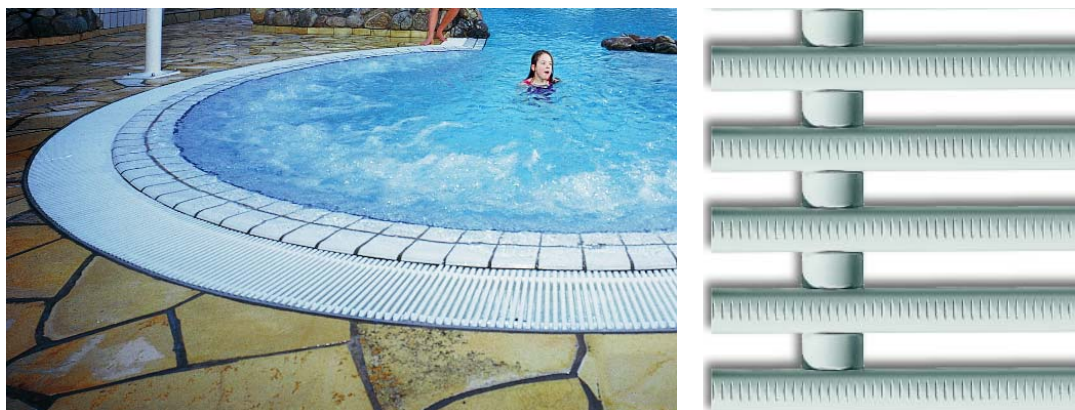

emco**system01** — для тех, кто уже сегодня думает о завтрашнем дне. Серия System 01 включает в себя все, что необходимо для всех поколений.

Современные входы оцениваются не только по функциональности, но также по дизайну и их соответствию архитектуре здания. Руководствуясь **концептом трехступенчатой очистки обуви от грязи** (см. стр. справа), **emco** предлагает оптимальные системы для очистки обуви на основе хорошо зарекомендовавших себя грязезащитных покрытий. Это, как правило, индивидуальные решения, значительно сокращающие затраты на уборку помещений и увеличивающие срок службы напольных покрытий в здании (плитки, паркета и т. д.). Своевременно включив грязезащитные системы в архитектурный проект, можно реализовать практически любые пожелания заказчика относительно формы и цвета.

Строительство современных бассейнов немыслимо без переливных решеток, которые при оптимальном живом сечении хорошо пропускают выплескивающуюся из бассейна воду, приятны при ходьбе и безупречны по гигиене. Решетки emco предлагаются в жестком и гибком исполнении, могут быть продольными или поперечными к кромке бассейна и с различными угловыми решениями. Преимущество переливных решеток emco - в их стабильности, прочности и длительном сроке службы.