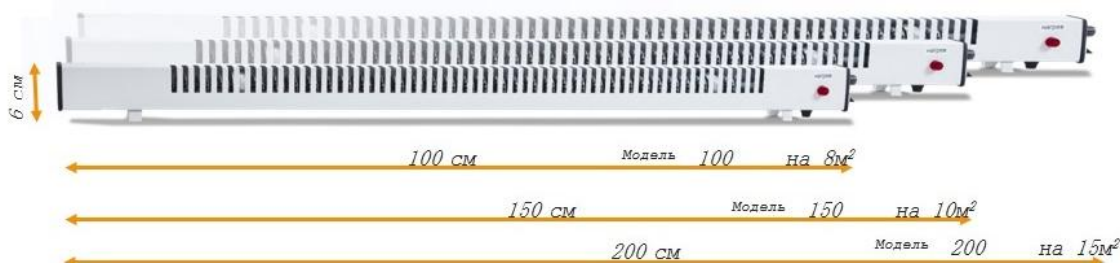

Разные модели

для разных площадей обогрева

Категории и модели

РЕЗИСТОР – MR. Модель с плавной регулировкой мощности. IP 20.

Наименование	Цвет	Сторона подключения	Длина, см	Макс. Мощность, Вт.	PPЦ
Обогреватель МЕГАДОР MR100 WL	белый	левый	100	400	3 160,00
Обогреватель МЕГАДОР MR100 WR	белый	правый	100	400	3 160,00
Обогреватель МЕГАДОР MR100 BL	коричневый	левый	100	400	3 160,00
Обогреватель МЕГАДОР MR100 BR	коричневый	правый	100	400	3 160,00
Обогреватель МЕГАДОР MR150 WL	белый	левый	150	400	3 650,00
Обогреватель МЕГАДОР MR150 WR	белый	правый	150	400	3 650,00
Обогреватель МЕГАДОР MR150 BL	коричневый	левый	150	400	3 650,00
Обогреватель МЕГАДОР MR150 BR	коричневый	правый	150	400	3 650,00
Обогреватель МЕГАДОР MR200 WL	белый	левый	200	600	4 125,00
Обогреватель МЕГАДОР MR200 WR	белый	правый	200	600	4 125,00
Обогреватель МЕГАДОР MR200 BL	коричневый	левый	200	600	4 125,00
Обогреватель МЕГАДОР MR200 BR	коричневый	правый	200	600	4 125,00